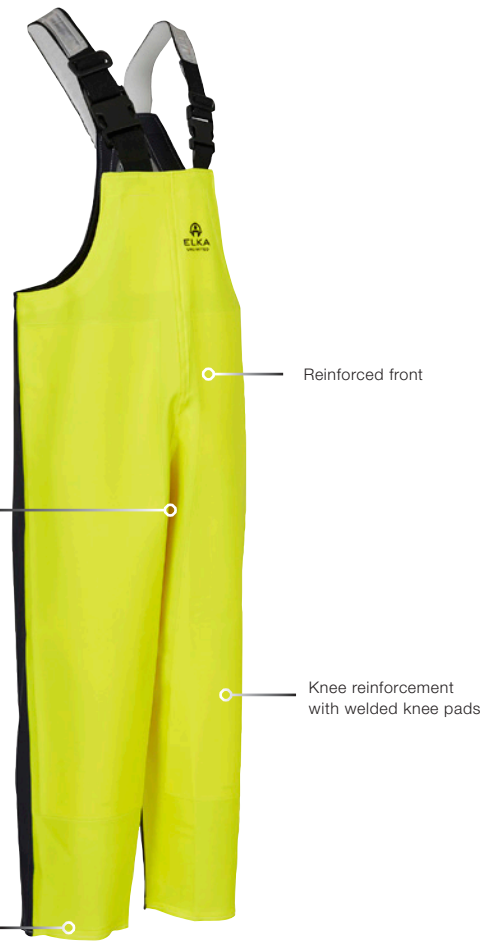

UNLIMITED

BIB & BRACE
177305

SIZE

XS - 5XL

COLORS

041
Fl. yellow/
navy

FABRIC

ELKA Heavy
600g PVC/Polyester

Water column:
mm H₂O: > 20.000 mm

MAINTENANCE

Do not use fabric softener
Do not use bleach
Wash w. similar colors and w. zipper closed
Hang to dry with inside out

EN 343

BIB & BRACE

Size **XS - 5XL** Size L inner leg length – 74 cm

- Prismatic reflex on suspenders
- Double-welded inner seams
- Reinforced in welded stress-points
- Welded seam in legs
- Reinforced front
- Inside chest pocket
- Knee reinforcement with welded knee pads
- Oil and cold resistant

LATZHOSE

Gr. **XS - 5XL** Schrittlänge Gr. L – 74 cm

- Prismatic Reflex am Träger
- Dobbelt verschweißte Innennähte
- Verstärkte Schweißung im beanspruchten Nähten
- Verschweißte Nähte im Beinen
- Verstärkung Vorne
- Brusttasche innen
- Integrierte Kniepolster
- Öl- und kältebeständig